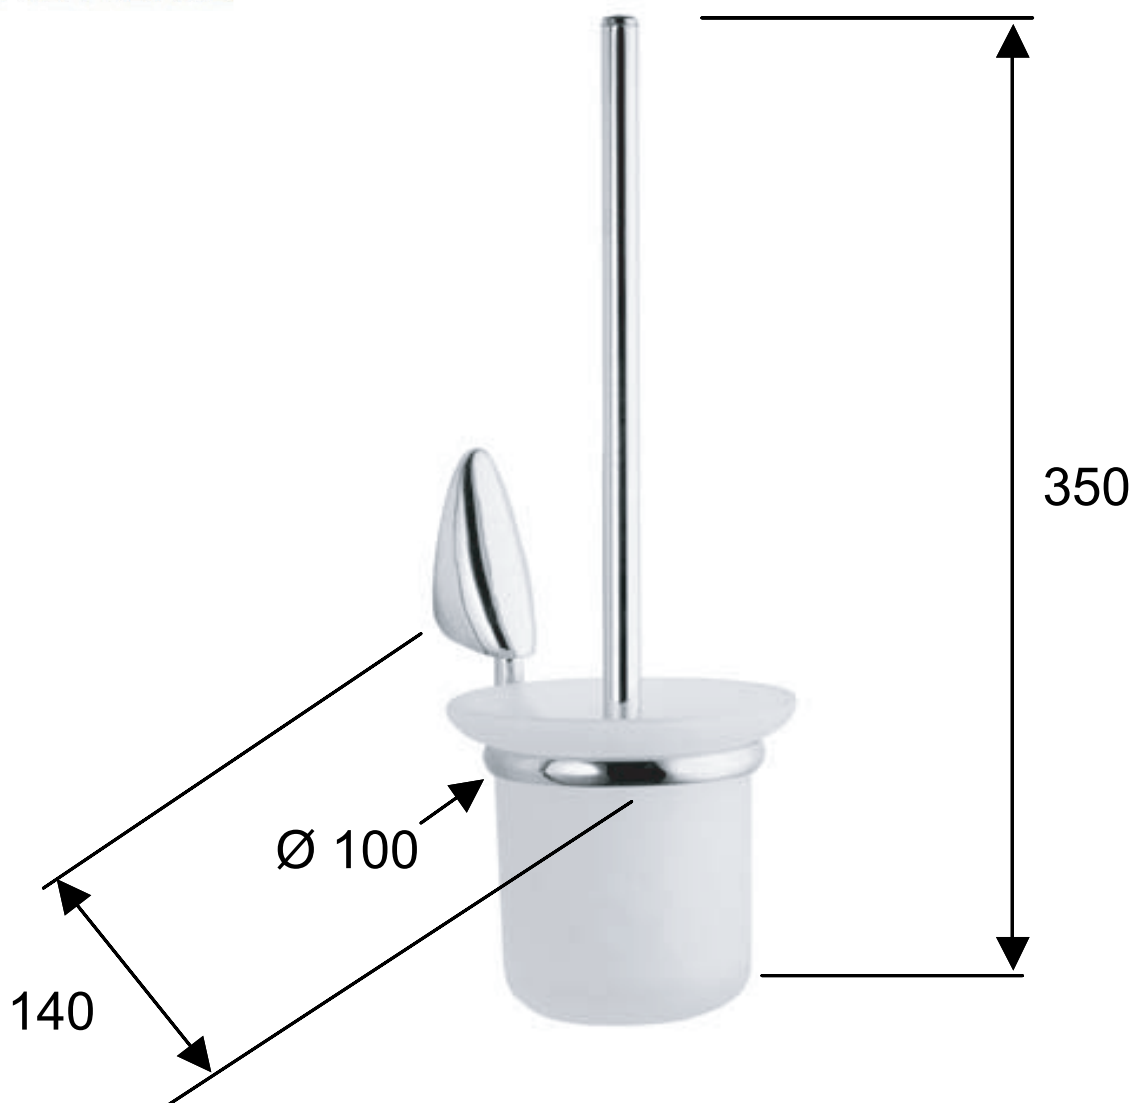

ART. COD.

ZP 66

MATERIALI / MATERIALS

OTTONE CROMATO / CHROME PLATED BRASS

VETRO / GLASS

CROMATURA / CHROME PLATING

UNI EN 248

Via Leonardo da Vinci 83 - 20062 Cassano d'Adda (MI) Italy - Tel. +39-0363 364211